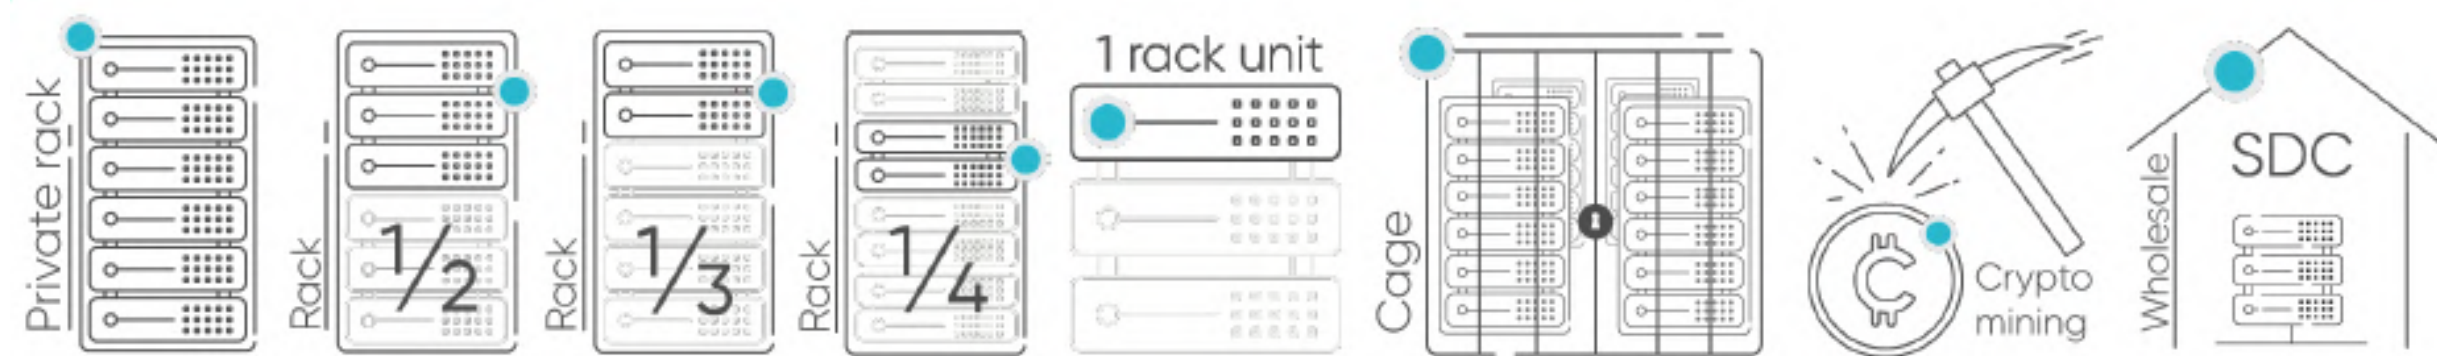

SDC Ruse

- Стратегическо местоположение
- Дейта център за възстановяване след бедствия
- Намира се на румънско-българската граница
- Резервирана свързаност
- Оптични влакна през границата свързват SDC Ruse на Нетера с румънските доставчици на интернет услуги, които могат лесно и ефективно да се свържат с българския телекомуникационен пазар и да достигнат до страните от Източна Европа

Технически параметри

- Обща налична мощност- 0,13 MW
- Брой линии GRID - 1 x
- Колокационно пространство - 16 рака
- Landing point of BFOR (strategic location)

Колокация в SDC

- Резервирано хранване и климатизация
- 24/7 Център за наблюдения на мрежата (NOC) и експертна поддръжка на място
- Енергоефективни технологии и екип за поддръжка за оптимизиране на вашите оперативни разходи
- Пълен достъп и контрол върху управлението на вашите сървъри
- 24/7 физическа охрана и видеонаблюдение
- Услуги, персонализирани според вашите нужди
- Споразумение за гаранция на качеството (SLA) – до 100%
- Персонализирани решения

Поддръжка и свързаност

Инсталиране
на оборудване

Дейта център
съхранение

Дейта център
миграция

24/7 NOC
Център за наблюдение
на мрежата

Hands-on-site

Cross connect

Data center connect