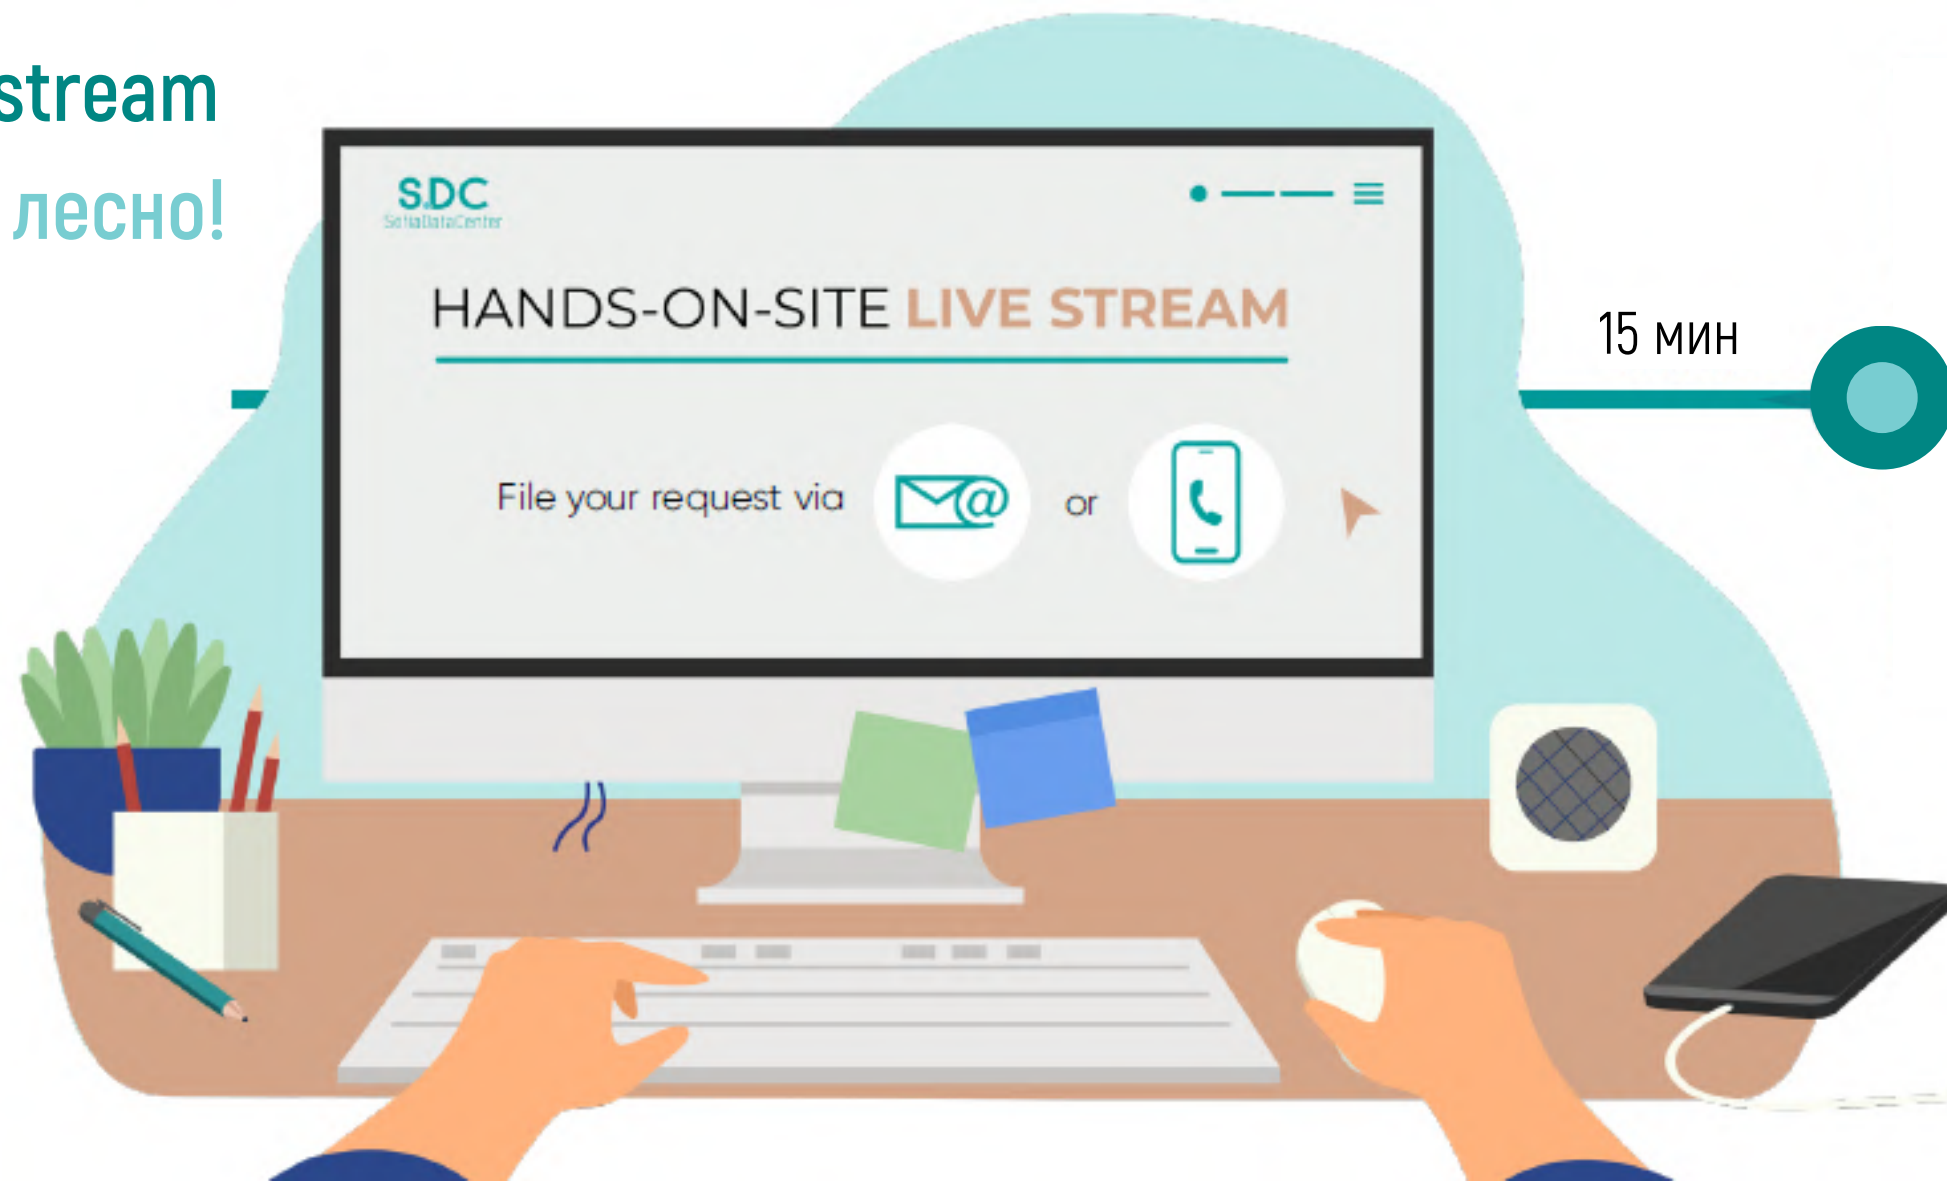

Поддръжка и свързаност

Инсталиране
на оборудване

Дейта център
съхранение

Дейта център
миграция

24/7 NOC
Център за наблюдение
на мрежата

Hands-on-site

Cross connect

Data center connect

PoP's connect

Hands-on-site Live stream

Удобно, безопасно, лесно!

Можете да проследите инсталирането и обслужването на вашето оборудване от разстояние в реално време.

Подайте заявка за услугата по имейл или телефон и един от нашите опитни инженери ще ви помогне онлайн в рамките на 15 минути.